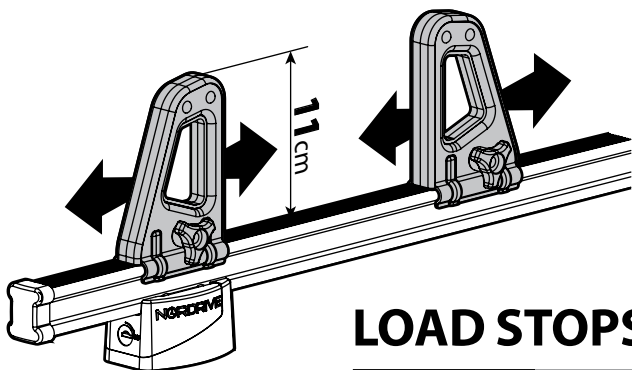

LOAD STOPS

N11001 K-1