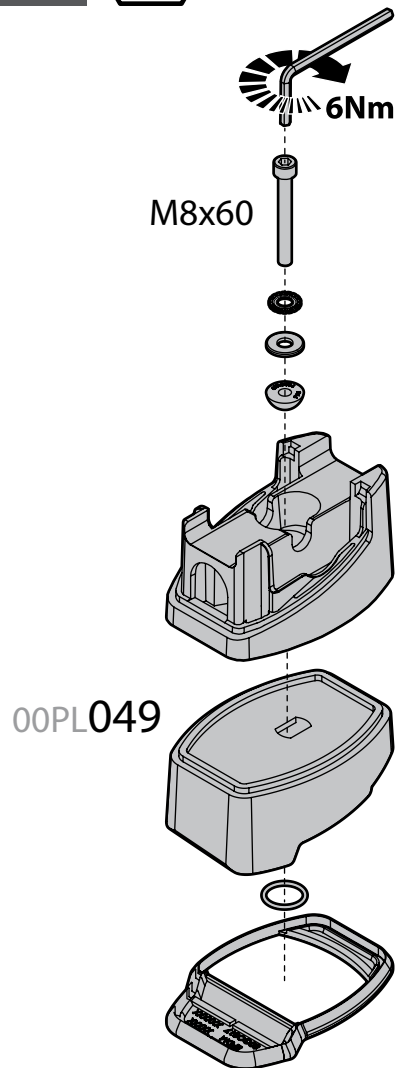

(I) ISTRUZIONI DI MONTAGGIO
(GB) FITTING INSTRUCTIONS
(D) MONTAGEANLEITUNG
(F) INSTRUCTIONS DE MONTAGE
(E) INSTRUCCIONES DE MONTAJE
(P) INSTRUÇÕES DE MONTAGEM
(NL) MONTAGE-INSTRUCTIES
(S) MONTERINGSANVISNING

(FIN) ASENNUSOHJE
(EST) PAIGALDUSJUHEND
(LAT) STIPRINĀŠANAS INSTRUKCIJA
(LT) PRITVIRTINIMO INSTRUKCIJOS
(PL) INSTRUKCJA MONTAŻU
(RUS) Инструкции по установке
(CZ) NÁVOD NA MONTÁŽ
(SK) NÁVOD NA MONTÁŽ

(SLO) NAVODILA ZA PRITRJEVANJE
(HR) UPUTA ZA SASTAVLJANJE
(H) A FELSZERELÉS MÓDJA
(GR) Οδηγίες συναρμολόγησης
(TR) MONTAJ TALIMATLARI
(BG) ИНСТРУКЦИИ ЗА МОНТАЖ
(SRB) UPUTSTVA ZA MONTAŽU

1

2

A

2

B

2

C