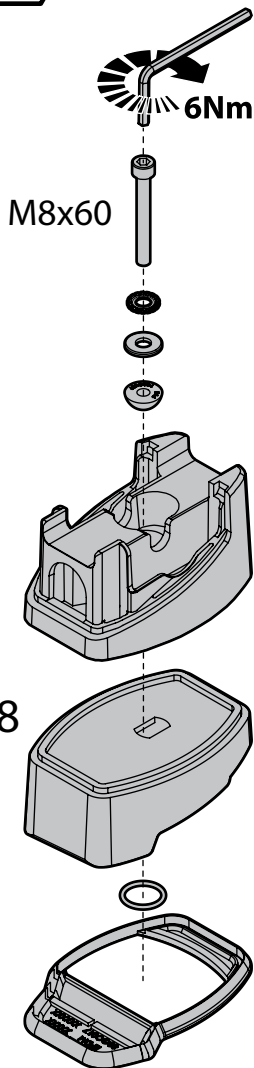

(I) ISTRUZIONI DI MONTAGGIO
(GB) FITTING INSTRUCTIONS
(D) MONTAGEANLEITUNG
(F) INSTRUCTIONS DE MONTAGE
(E) INSTRUCCIONES DE MONTAJE
(P) INSTRUÇÕES DE MONTAGEM
(NL) MONTAGE-INSTRUCTIES
(S) MONTERINGSANVISNING

(FIN) ASENNUSOHJE
(EST) PAIGALDUSJUHEND
(LAT) STIPRINĀŠANAS INSTRUKCIJA
(LT) PRITVIRTINIMO INSTRUKCIJOS
(PL) INSTRUKCJA MONTAŻU
(RUS) Инструкции по установке
(CZ) NÁVOD NA MONTÁŽ
(SK) NÁVOD NA MONTÁŽ

(SLO) NAVODILA ZA PRITRJEVANJE
(HR) UPUTA ZA SASTAVLJANJE
(H) A FELSZERELÉS MÓDJA
(GR) Οδηγίες συναρμολόγησης
(TR) MONTAJ TALIMATLARI
(BG) ИНСТРУКЦИИ ЗА МОНТАЖ
(SRB) UPUTSTVA ZA MONTAŽU

1

2

A

2

B

2

C