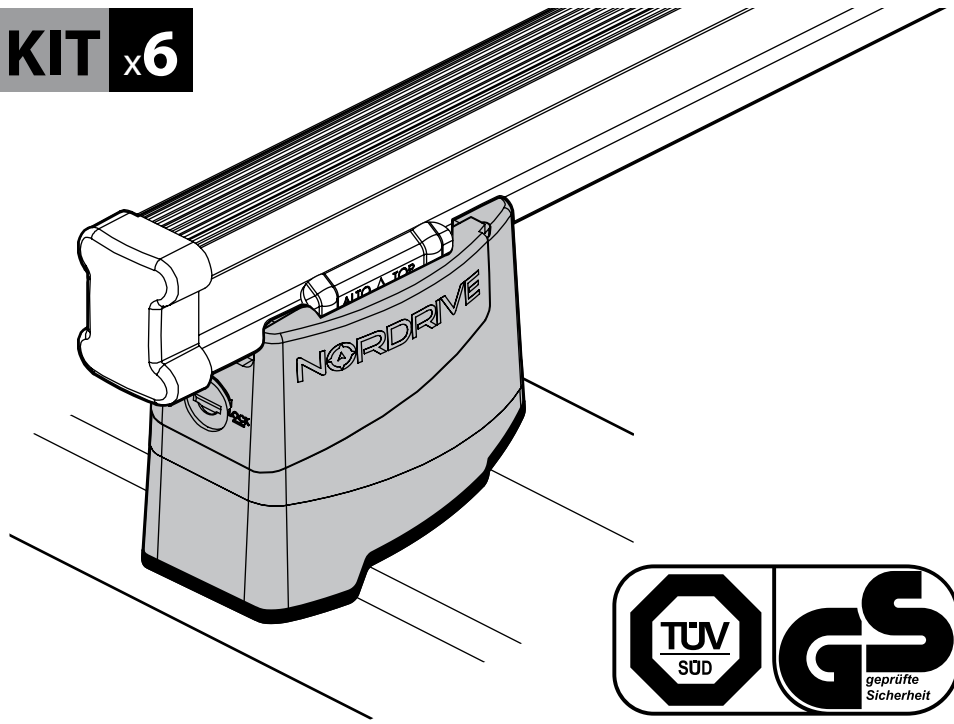

2000
02/08→

EXPRESS MAXI (P = 3081mm)

RENAULT GRAND KANGOO

2000
10/12→

(P = 3081mm)

KIT x6

- ① ADATTO PER
② SUITABLE FOR
③ INDIQUÉ POUR
④ GEEIGNET FÜR
⑤ ADECUADA PARA

**NORDRIVE
KARGO SERIES**