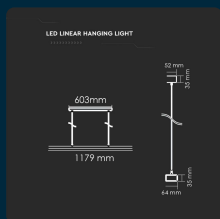

SKU 607 VT-7-61-S

Plafoniera LED Chip Samsung a Sospensione 60W Lineare
Colore Argento 4000K

Colore della Luce
BIANCO NATURALE

Potenza
60W

Flusso Luminoso
6600 LM

Tipo di Installazione
SUSPENDED

SPECIFICHE TECNICHE

Colore della Luce	Bianco naturale
Flusso Luminoso	6600 lm
Dimmerabile	Sì
Materiale	Leghe di alluminio
Cicli ON/OFF	>30000
CRI	>80
Durata	30000 ore
Tipo di Installazione	Suspended
Sensore	Compatibile
Temperatura d'Esercizio	-20 a +45°C
Consumo energetico	60kW/1000h
Garanzia	5 anni
EAN	3800157639927

Potenza	60W
Chip LED	Samsung
Grado di Protezione	IP20
Capacità	Lithium Polymer - 3.7V, 20000mAh
Colore	Silver
Dimensione	1179x64x35mm
Fascio Luminoso	120°
Fattore di Potenza (PF)	>0.9
Tecnologia LED	SMD-Samsung Chip
Temperatura di Colore (CTI)	4000K
ID EPREL	999674
MOQ	1pz
Unità di misura	pz