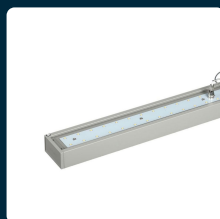

SKU 607 VT-7-61-S

Plafoniera LED Chip Samsung a Sospensione 60W Lineare
Colore Argento 4000K

Colore della Luce
BIANCO NATURALE

Potenza
60W

Flusso Luminoso
6600 LM

Tipo di Installazione
SUSPENDED

SPECIFICHE TECNICHE

Colore della Luce	Bianco naturale
Flusso Luminoso	6600 lm
Dimmerabile	Sì
Materiale	Leghe di alluminio
Cicli ON/OFF	>30000
CRI	>80
Durata	30000 ore
Tipo di Installazione	Suspended
Sensore	Compatibile
Temperatura d'Esercizio	-20 a +45°C
Consumo energetico	60kW/1000h
Garanzia	5 anni
EAN	3800157639927

Potenza	60W
Chip LED	Samsung
Grado di Protezione	IP20
Capacità	Lithium Polymer - 3.7V, 20000mAh
Colore	Silver
Dimensione	1179x64x35mm
Fascio Luminoso	120°
Fattore di Potenza (PF)	>0.9
Tecnologia LED	SMD-Samsung Chip
Temperatura di Colore (CTI)	4000K
ID EPREL	999674
MOQ	1pz
Unità di misura	pz