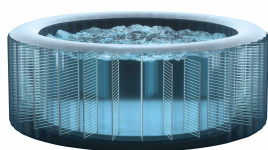

CAPACITÀ SEDUTA
8 persone

CAPACITÀ D'ACQUA
1.340 L

COLORE
Beige

PESO CONFEZIONE
56,4 Kg

CARATTERISTICHE

FIBER-TECH™ Technology
Migliaia di fibre di poliestere ad alta resistenza che garantiscono maggiore stabilità.

Sistema anticalcare
Addolcisce l'acqua prevenendo formazione e deposito di detriti di calcare.

PVC Super-Tough
Rivestimento in PVC a 3 strati per una maggiore resistenza.

Display LED
Pannello di controllo integrato con pulsanti touch.

Ganci di chiusura
Comodi ganci per chiudere correttamente il telo di copertura termico.

SPECIFICHE TECNICHE

	Materiale PVC 3 Strati Super-Tough		Portata flusso 1.741 L/h
	Soffiatore d'aria a bolle 800 W		Range Temperatura 20° ~ 40° C
	Riscaldatore 220-240 V 2.200 W		Aumento di Temperatura 0,8° ~ 1,5° C/h
	Potenza Sistema anticalcare 10 W		Numero getti d'acqua 170