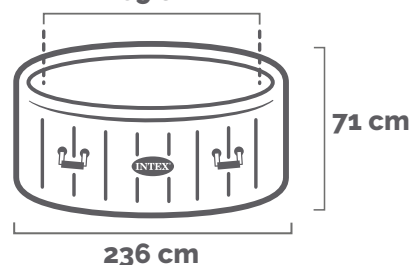

INTEX®

PureSpa™

PURESPA™

Spa Idromassaggio Bubble Massage | 8 posti

236x71 cm

CODICE#
28412NP

Forma	Rotonda
Dimensioni prodotto	236x71 cm
Dimensioni imballo	107,6x59,1x50,2 cm
Garanzia	2 anni

Un nuovo standard di relax

CAPACITÀ SEDUTA
8 persone

CAPACITÀ D'ACQUA
1.340 L

COLORE
Beige

PESO CONFEZIONE
56,4 Kg

CARATTERISTICHE

FIBER-TECH™ Technology
Migliaia di fibre di poliestere ad alta resistenza che garantiscono maggiore stabilità.

DIMENSIONI PRODOTTO

DIMENSIONI
185 cm

SPAZIO CONSIGLIATO

ACCESSORI INCLUSI

SACCA
Comoda sacca per il trasporto e dentro cui riporre il prodotto.

TELO BASE
Protegge il prodotto dall'erba e altri materiali che potrebbero forare il liner.