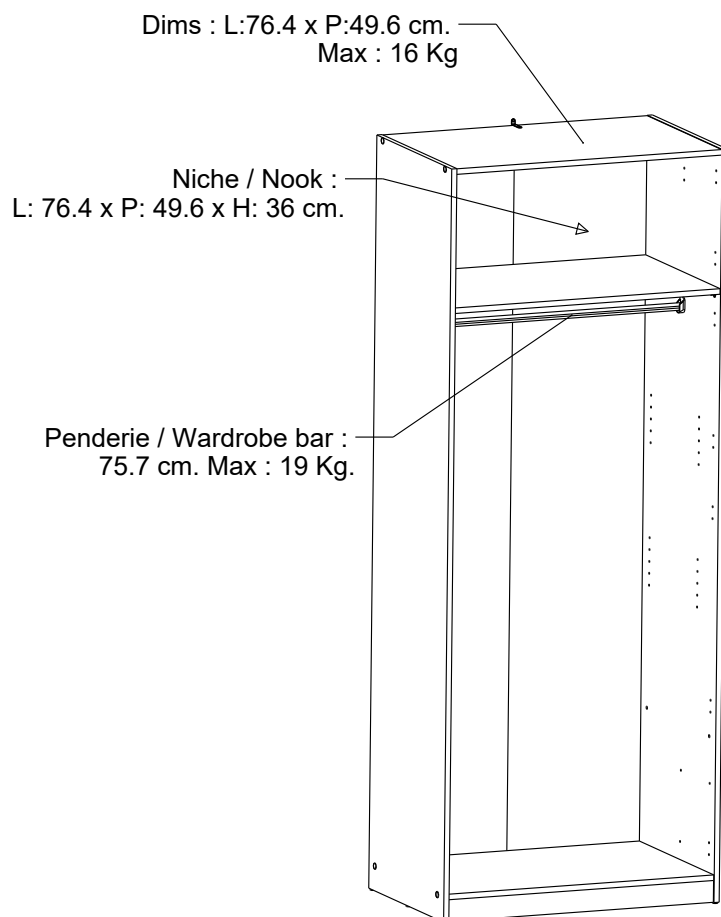

30-Mar-23

391366_0

DESIGNATION: ARMOIRE 2 PORTES "GHOST"

DECORS: Blanc mat

CARACTERISTIQUE TECHNIQUE: Meuble en panneaux de particules de 12 & 15 mm.
Meuble en panneaux de particules revêtu d'un décor papier ou mélamine imitation suivant coloris.

<u>EMBALLAGE:</u>	<u>Poids</u>	<u>Volume</u>	<u>Dimensions</u>
	50,00 kg	0,105 m3	210,5 x 51,7 x 9,7 cm

CROQUIS ET DIMENSIONS

P:51.1 cm
H:203 cm
L:79.4 cm