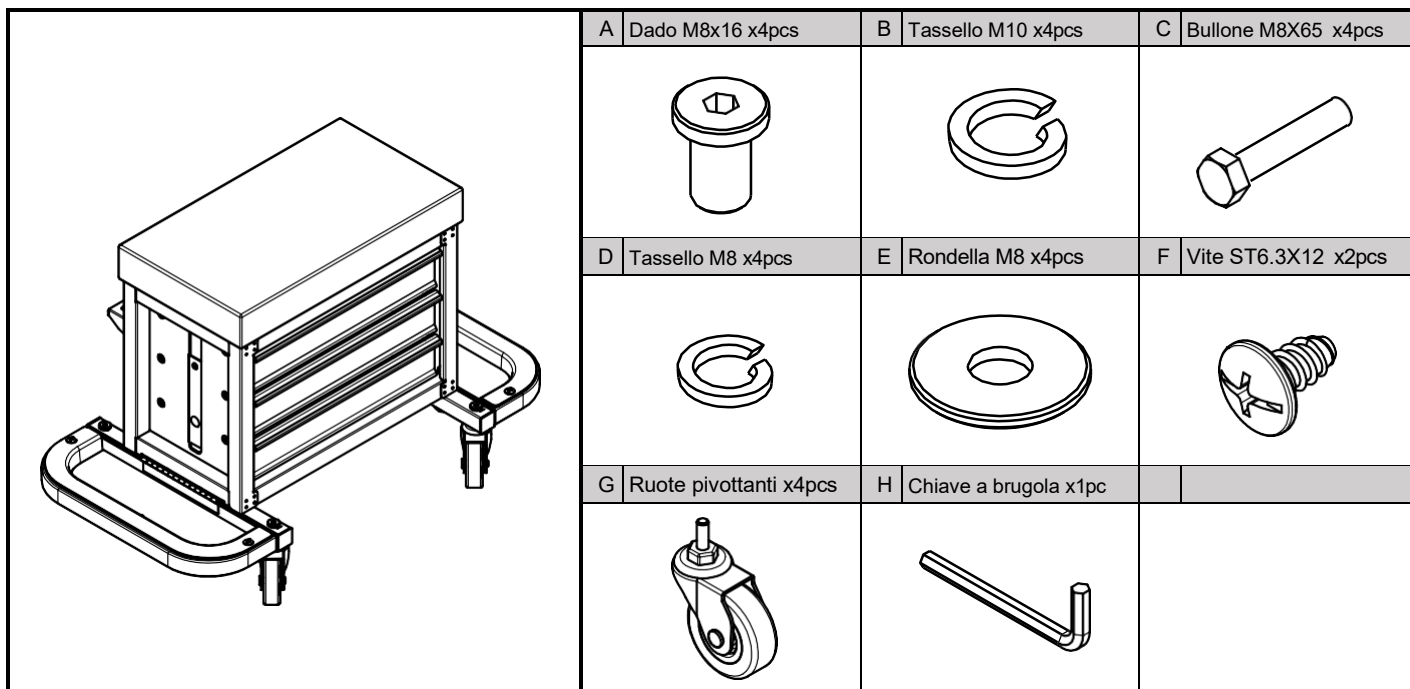

MANUALE D'ISTRUZIONE

ART. S2592018 – SGABELLO OFFICINA PORTAUTENSILI

ASSEMBLY MANUAL

ART. S2592018 – WORKSHOP STOOL WITH TOOL HOLDER