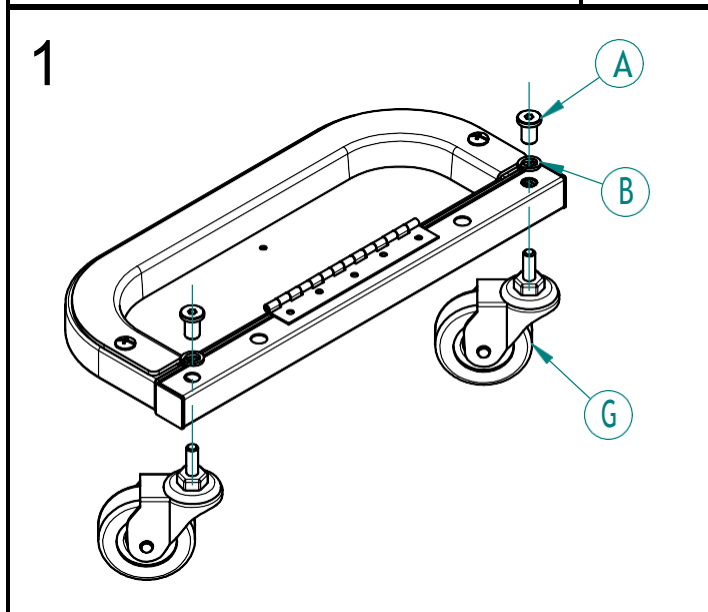

MANUALE D'ISTRUZIONE

ART. S2592018 – SGABELLO OFFICINA PORTAUTENSILI

ASSEMBLY MANUAL

ART. S2592018 – WORKSHOP STOOL WITH TOOL HOLDER