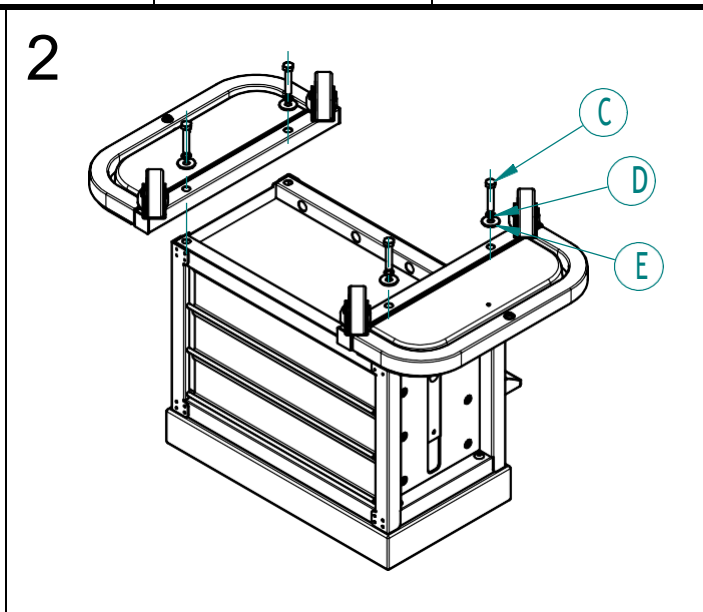

MANUALE D'ISTRUZIONE

ART. S2592018 – SGABELLO OFFICINA PORTAUTENSILI

ASSEMBLY MANUAL

ART. S2592018 – WORKSHOP STOOL WITH TOOL HOLDER