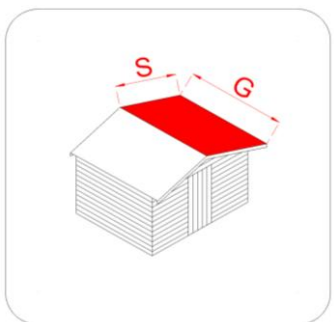

CASSETTA IN LEGNO

Casetta Michelle 396x249

Cod. articolo 62689

Codice EAN 8016696626891

Tipologia costruttiva: ad incastro

Dimensioni tecniche:

Spessore parete	25 mm
Larghezza esterna (A)	396 cm
Profondità esterna (B)	249 cm
Larghezza interna (C)	373 cm
Profondità interna (D)	226 cm
Superficie interna	8,43 mq
Altezza minima (h1)	180 cm
Altezza massima (h2)	236 cm
Lunghezza gronda (G)	250 cm
Sviluppo falda (S)	217 cm
Superficie tetto	10,85 mq

Infissi

Tipo di porta	porta doppia finestrata a battente
Dimensioni porta	147x172 h cm
Serratura porta	doppio chiavistello
Tipo finestra	fissa con plexiglass
Dimensione finestra	46x68 h cm

Pavimento e tetto

Legno

Tipo legno	abete
Trattamenti	nessuno
Colore	non colorata

Garanzie e certificazioni

Certificazione	PEFC/18-31-11
Garanzia	2 anni

Imballo

Misure imballo	220x115x75 h cm
Peso imballo	550 kg
Corrierabile su bancale	sì