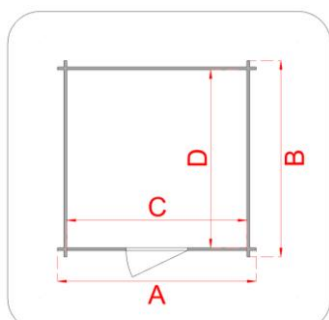

CASSETTA IN LEGNO

Casetta Michelle 396x249

Cod. articolo 62689

Codice EAN 8016696626891

Tipologia costruttiva: ad incastro

Dimensioni tecniche:

Spessore parete	25 mm
Larghezza esterna (A)	396 cm
Profondità esterna (B)	249 cm
Larghezza interna (C)	373 cm
Profondità interna (D)	226 cm
Superficie interna	8,43 mq
Altezza minima (h1)	180 cm
Altezza massima (h2)	236 cm
Lunghezza gronda (G)	250 cm
Sviluppo falda (S)	217 cm
Superficie tetto	10,85 mq

Infissi

Tipo di porta	porta doppia finestrata a battente
Dimensioni porta	147x172 h cm
Serratura porta	doppio chiavistello
Tipo finestra	fissa con plexiglass
Dimensione finestra	46x68 h cm

Pavimento e tetto

Legno

Tipo legno	abete
Trattamenti	nessuno
Colore	non colorata

Garanzie e certificazioni

Certificazione	PEFC/18-31-11
Garanzia	2 anni

Imballo

Misure imballo	220x115x75 h cm
Peso imballo	550 kg
Corrierabile su bancale	sì