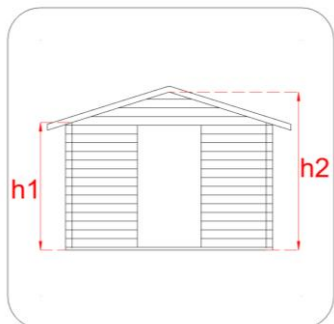

CASSETTA IN LEGNO

Casetta Michelle 396x249

Cod. articolo 62689

Codice EAN 8016696626891

Tipologia costruttiva: ad incastro

Dimensioni tecniche:

Spessore parete	25 mm
Larghezza esterna (A)	396 cm
Profondità esterna (B)	249 cm
Larghezza interna (C)	373 cm
Profondità interna (D)	226 cm
Superficie interna	8,43 mq
Altezza minima (h1)	180 cm
Altezza massima (h2)	236 cm
Lunghezza gronda (G)	250 cm
Sviluppo falda (S)	217 cm
Superficie tetto	10,85 mq

Infissi

Tipo di porta	porta doppia finestrata a battente
Dimensioni porta	147x172 h cm
Serratura porta	doppio chiavistello
Tipo finestra	fissa con plexiglass
Dimensione finestra	46x68 h cm

Pavimento e tetto

Legno

Tipo legno	abete
Trattamenti	nessuno
Colore	non colorata

Garanzie e certificazioni

Certificazione	PEFC/18-31-11
Garanzia	2 anni

Imballo

Misure imballo	220x115x75 h cm
Peso imballo	550 kg
Corrierabile su bancale	sì