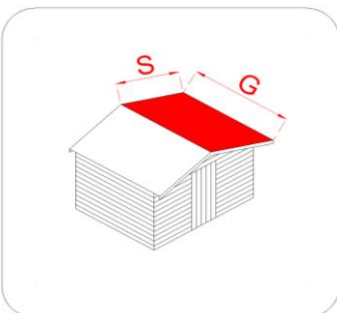

CASSETTA IN LEGNO

Casetta SNOOPY 98x98

Cod. articolo 62900

Codice EAN 8016696629007

Tipologia costruttiva: ad incastro

Dimensioni tecniche:

Spessore parete	12 mm
Larghezza esterna (A)	98 cm
Profondità esterna (B)	98 cm
Larghezza interna (C)	83,5 cm
Profondità interna (D)	83,5 cm
Superficie interna	0,70 mq
Altezza minima (h1)	90 cm
Altezza massima (h2)	112 cm
Lunghezza gronda (G)	98 cm
Sviluppo falda (S)	56 cm
Superficie tetto	1,1 mq

Infissi

Tipo di porta	porta singola finestrata senza plexiglass
Dimensioni porta	46x76 h cm
Serratura porta	calamita
Tipo finestra	finestra senza plexiglass
Dimensione finestra	40x40 cm

Pavimento e tetto