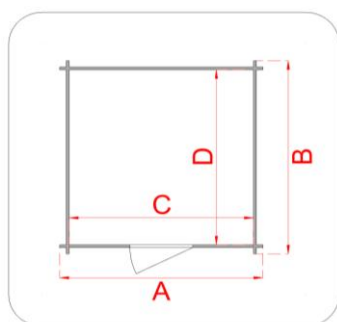

CASSETTA IN LEGNO

Casetta SNOOPY 98x98

Cod. articolo 62900

Codice EAN 8016696629007

Tipologia costruttiva: ad incastro

Dimensioni tecniche:

Spessore parete	12 mm
Larghezza esterna (A)	98 cm
Profondità esterna (B)	98 cm
Larghezza interna (C)	83,5 cm
Profondità interna (D)	83,5 cm
Superficie interna	0,70 mq
Altezza minima (h1)	90 cm
Altezza massima (h2)	112 cm
Lunghezza gronda (G)	98 cm
Sviluppo falda (S)	56 cm
Superficie tetto	1,1 mq

Infissi

Tipo di porta	porta singola finestrata senza plexiglass
Dimensioni porta	46x76 h cm
Serratura porta	calamita
Tipo finestra	finestra senza plexiglass
Dimensione finestra	40x40 cm

Pavimento e tetto