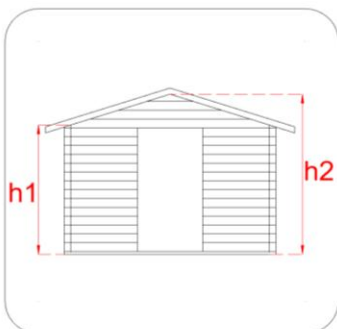

CASSETTA IN LEGNO

Casetta SNOOPY 98x98

Cod. articolo 62900

Codice EAN 8016696629007

Tipologia costruttiva: ad incastro

Dimensioni tecniche:

Spessore parete	12 mm
Larghezza esterna (A)	98 cm
Profondità esterna (B)	98 cm
Larghezza interna (C)	83,5 cm
Profondità interna (D)	83,5 cm
Superficie interna	0,70 mq
Altezza minima (h1)	90 cm
Altezza massima (h2)	112 cm
Lunghezza gronda (G)	98 cm
Sviluppo falda (S)	56 cm
Superficie tetto	1,1 mq

Infissi

Tipo di porta	porta singola finestrata senza plexiglass
Dimensioni porta	46x76 h cm
Serratura porta	calamita
Tipo finestra	finestra senza plexiglass
Dimensione finestra	40x40 cm

Pavimento e tetto