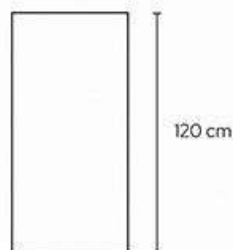

### Scheda tecnica

**Descrizione:** Rivestimento murale effetto pietra

**Materiale:** Poliuretano

**Dimensione:** 120 x 60 x 3 cm

	ISOLANTE TERMICO
	ISOLANTE ACUSTICO
	AUTOESTINGUENTE
	RESISTENTE ALL'UMIDITÀ
	RESISTENTE A TERME E CORROSIONI
	LEGGERO
	TEXTURE REALISTICA
	FACILE DA TAGLIARE
	FACILE DA INSTALLARE