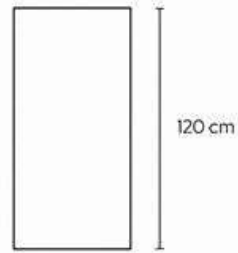

### Scheda tecnica

**Descrizione:** Rivestimento murale effetto pietra

**Materiale:** Poliuretano

**Dimensione:** 120 x 60 x 2,5 cm

	ISOLANTE TERMICO
	ISOLANTE ACUSTICO
	AUTOESTINGUENTE
	RESISTENTE ALL'UMIDITÀ
	RESISTENTE A TERME E CORROSIONI
	LEGGERO
	TEXTURE REALISTICA
	FACILE DA TAGLIARE
	FACILE DA INSTALLARE