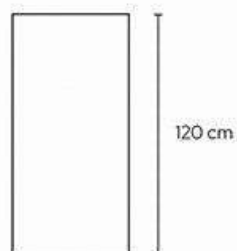

Pannello pietra, Rivestimento murale in PU

Scheda tecnica

Descrizione: Rivestimento murale effetto pietra

Materiale: Poliuretano

Dimensione: 120 x 60 x 2,5 cm

	ISOLANTE TERMICO
	ISOLANTE ACUSTICO
	AUTOESTINGUENTE
	RESISTENTE ALL'UMIDITÀ
	RESISTENTE A TERME E CORROSIONI
	LEGGERO
	TEXTURE REALISTICA
	FACILE DA TAGLIARE
	FACILE DA INSTALLARE