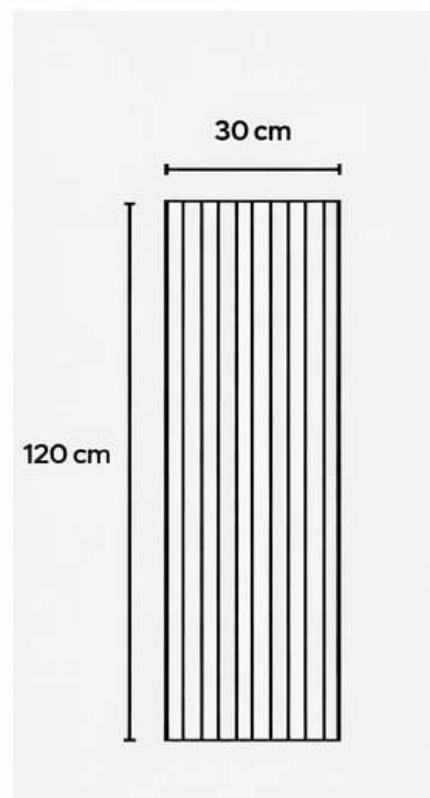

Pannello murale in **PVC**

Dim. 30 x 120 x 1 cm

Qtà: 10 pz / cartone

Proprietà tecniche

	Resistente all'umidità	✓		Leggero	✓
	Resistente a tarne e corrosioni	✓		Facile da installare	✓
	Texture realistica	✓		Facile da installare	✓
	Leggero	✓		Facile da tagliare	✓