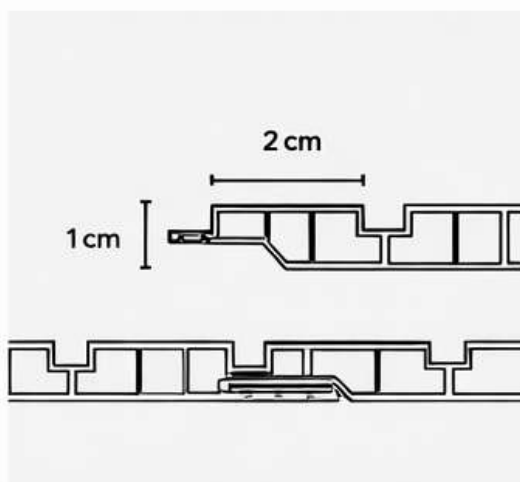

Pannello murale in **PVC**

Dim. 30 x 120 x 1 cm

Qtà: 10 pz / cartone

Proprietà tecniche

	Resistente all'umidità	✓		Leggero	✓
	Resistente a tarne e corrosioni	✓		Facile da installare	✓
	Texture realistica	✓		Facile da installare	✓
	Leggero	✓		Facile da tagliare	✓