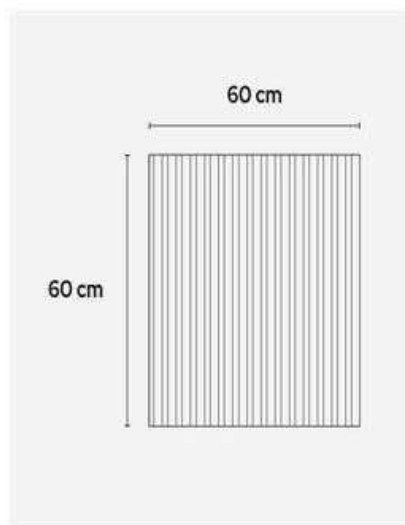

Pannello murale in **MDF + Feltro PET**

Dim. **60 x 60 x 1,3 cm**

Qtà. **12 pz / cartone**

Proprietà tecniche

	Isolante acustico - Il feltro PET alla base del pannello assorbe fino al 75% dell'energia sonora				✓
	Texture realistica	✓		Facile da installare	✓
	Leggero	✓		Facile da tagliare	✓