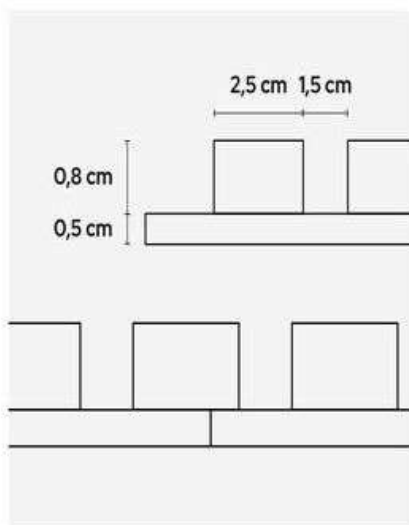

Pannello murale in **MDF + Feltro PET**

Dim. **60 x 60 x 1,3 cm**

Qtà. **12 pz / cartone**

Proprietà tecniche

	Isolante acustico - Il feltro PET alla base del pannello assorbe fino al 75% dell'energia sonora				✓
	Texture realistica	✓		Facile da installare	✓
	Leggero	✓		Facile da tagliare	✓