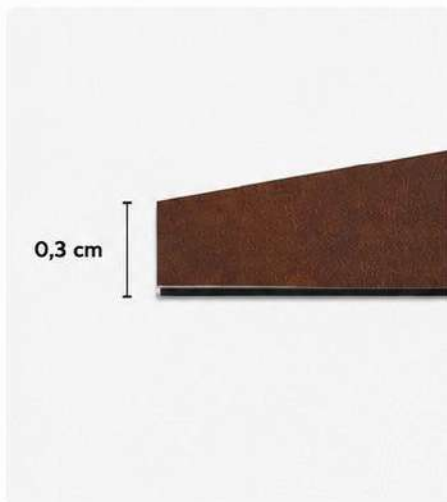

DIVINA HOME

PANNELLO METAL CORTEN

CE

Pannello murale in **PVC UV**

Dim. **120 x 60 x 0,3 cm**

Qtà. **6 pz / cartone**

Materiale: **PVC UV**

PROPRIETÀ TECNICHE