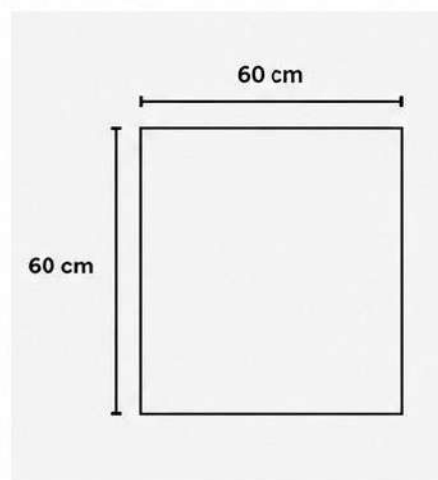

## in Muschio sintetico + Feltro PET

Dim. 60 x 60 x 2,1 cm

Qtà. 2 pz