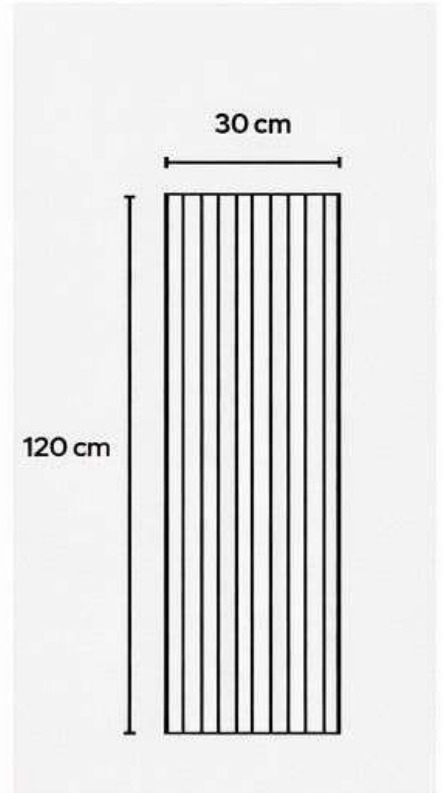

## Pannello murale in **PVC**

Dim. 30 x 120 x 1 cm

Qtà: 10 pz / cartone

### Proprietà tecniche

	Resistente all'umidità	✓		Leggero	✓
	Resistente a tarme e corrosioni	✓		Facile da installare	✓
	Texture realistica	✓		Facile da installare	✓
	Leggero	✓		Facile da tagliare	✓