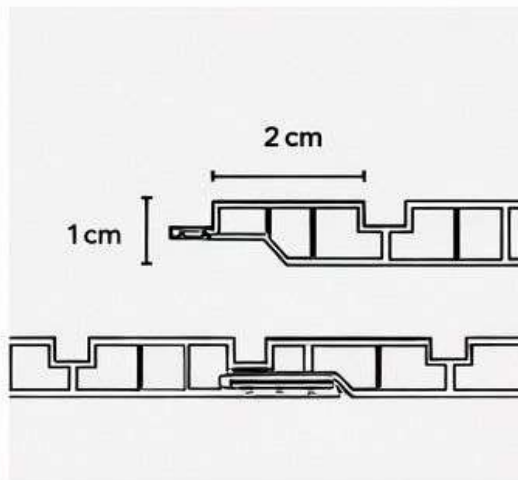

## Pannello murale in **PVC**

Dim. 30 x 120 x 1 cm

Qtà: 10 pz / cartone

### Proprietà tecniche

	Resistente all'umidità	✓		Leggero	✓
	Resistente a tarme e corrosioni	✓		Facile da installare	✓
	Texture realistica	✓		Facile da installare	✓
	Leggero	✓		Facile da tagliare	✓